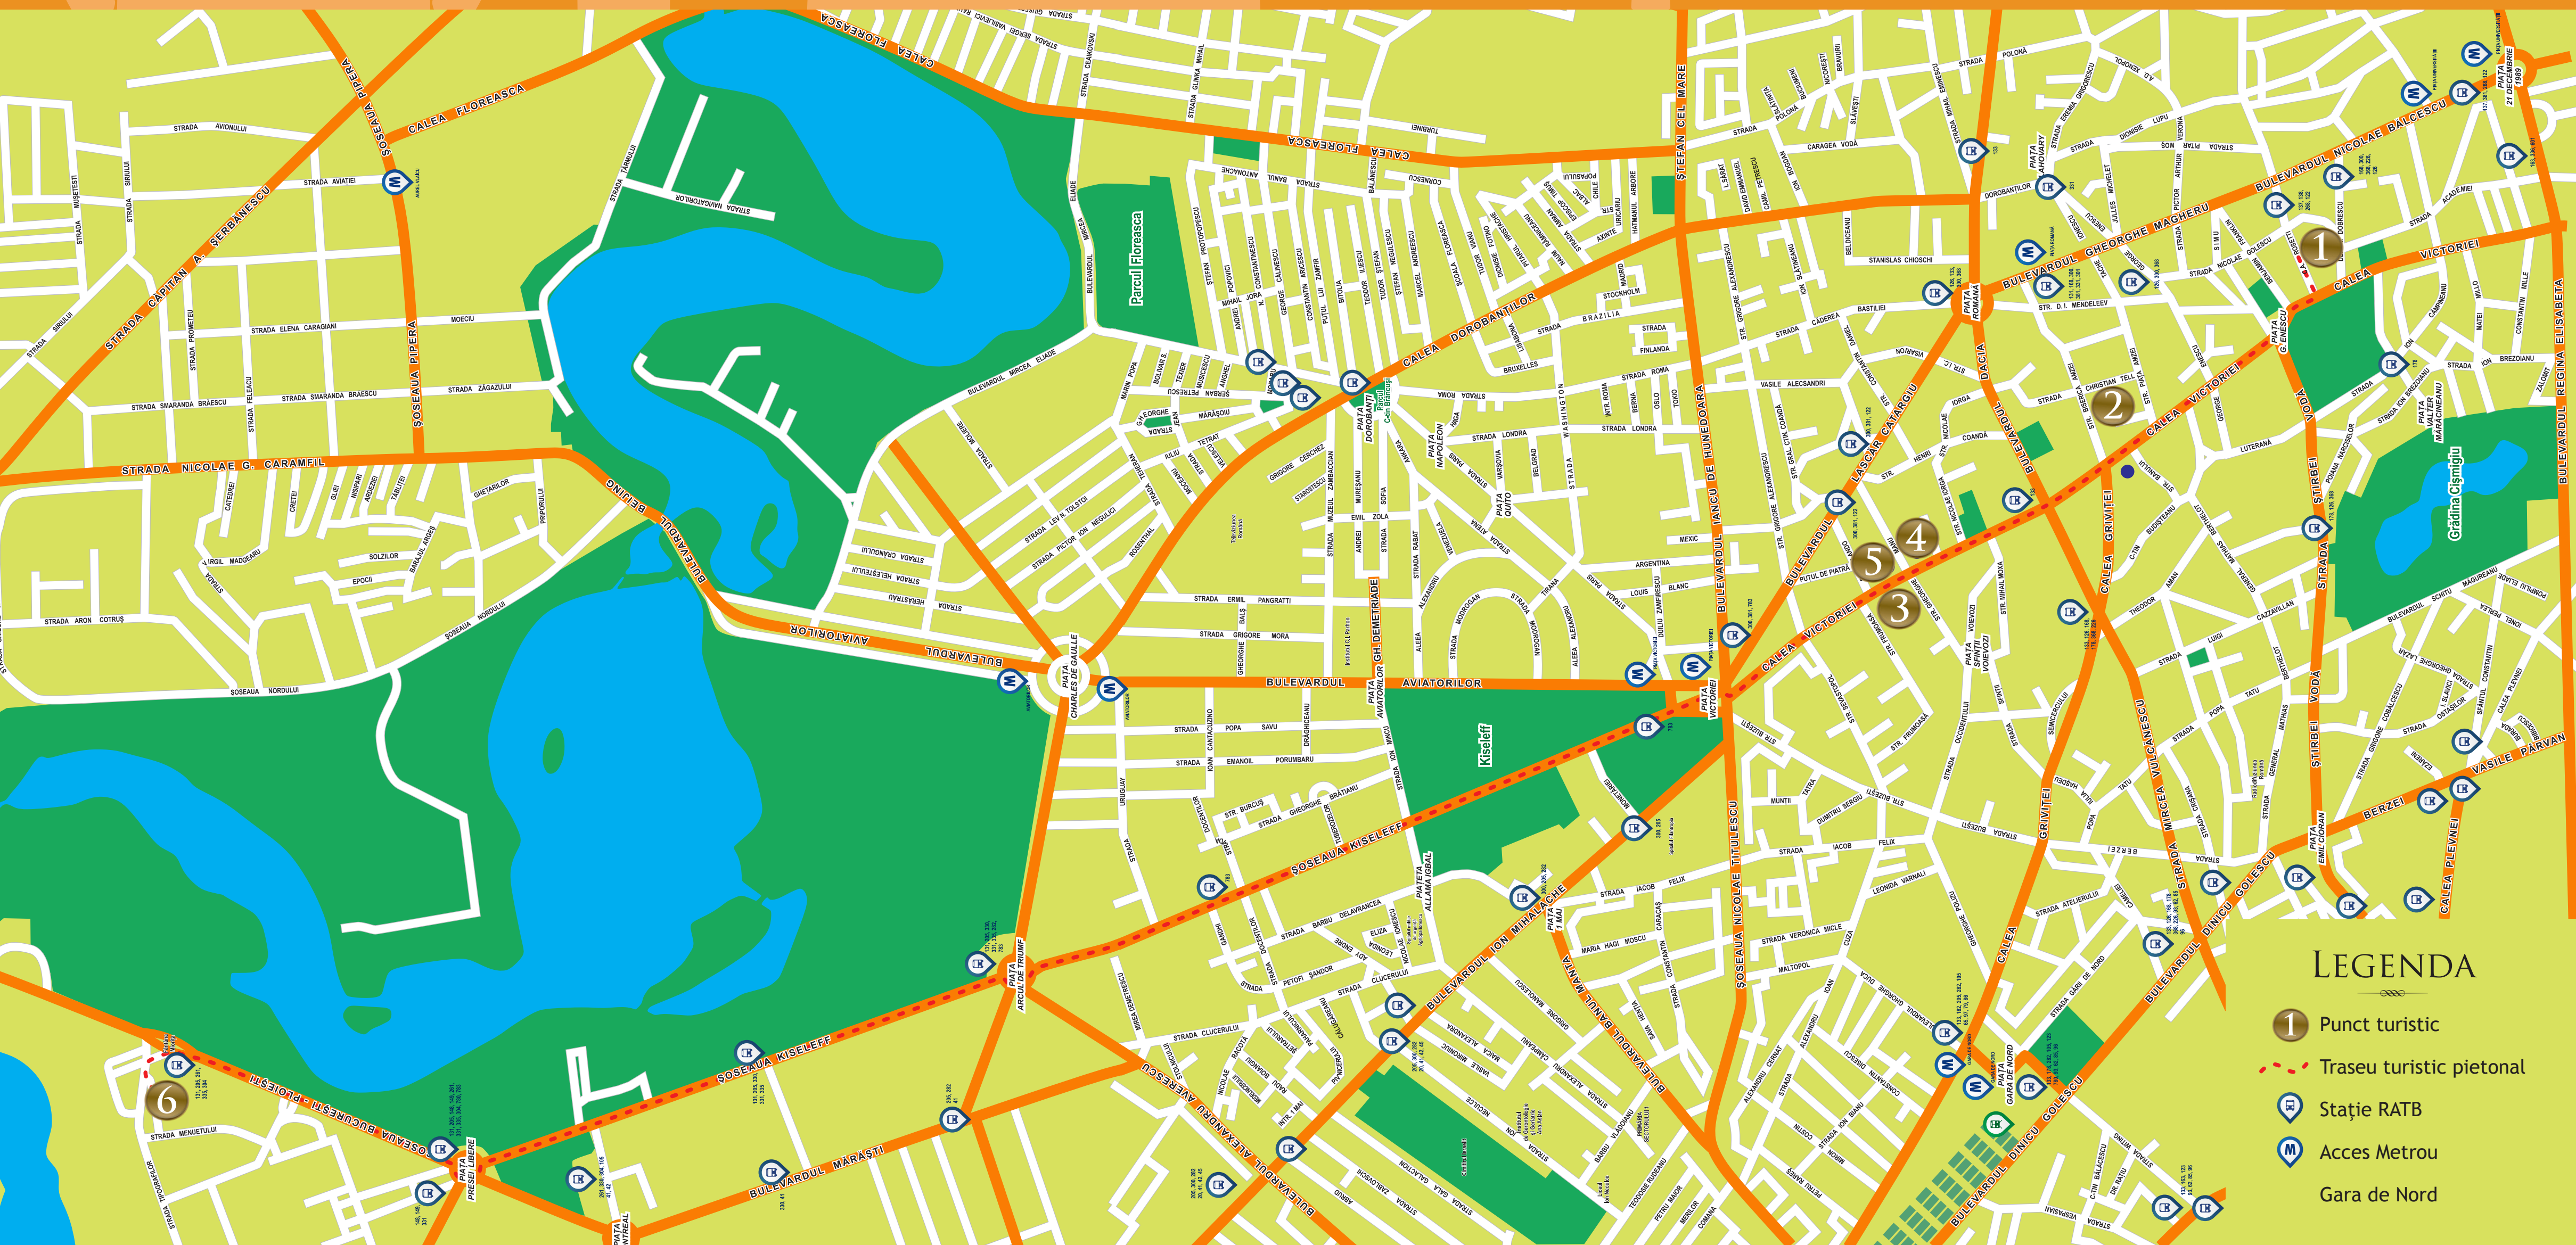

Strada C.A. Rosetti nr. 8

MUZEUL AMAN

1

Str. Biserica Amzei nr. 12

BISERICA AMZEI

2

Calea Victoriei nr. 141

MUZEUL ENESCU

3

Calea Victoriei nr. 194

CASA TRUBETKOI

4

Calea Victoriei nr. 5

CASA DISESCU

5

Strada Dr. Nicolae Minovici nr. 3

MUZEUL MINOVICI

6

LEGENDA

- 1 Punct turistic
- Traseu turistic pietonal
- Stație RATB
- Acces Metrou
- Gara de Nord